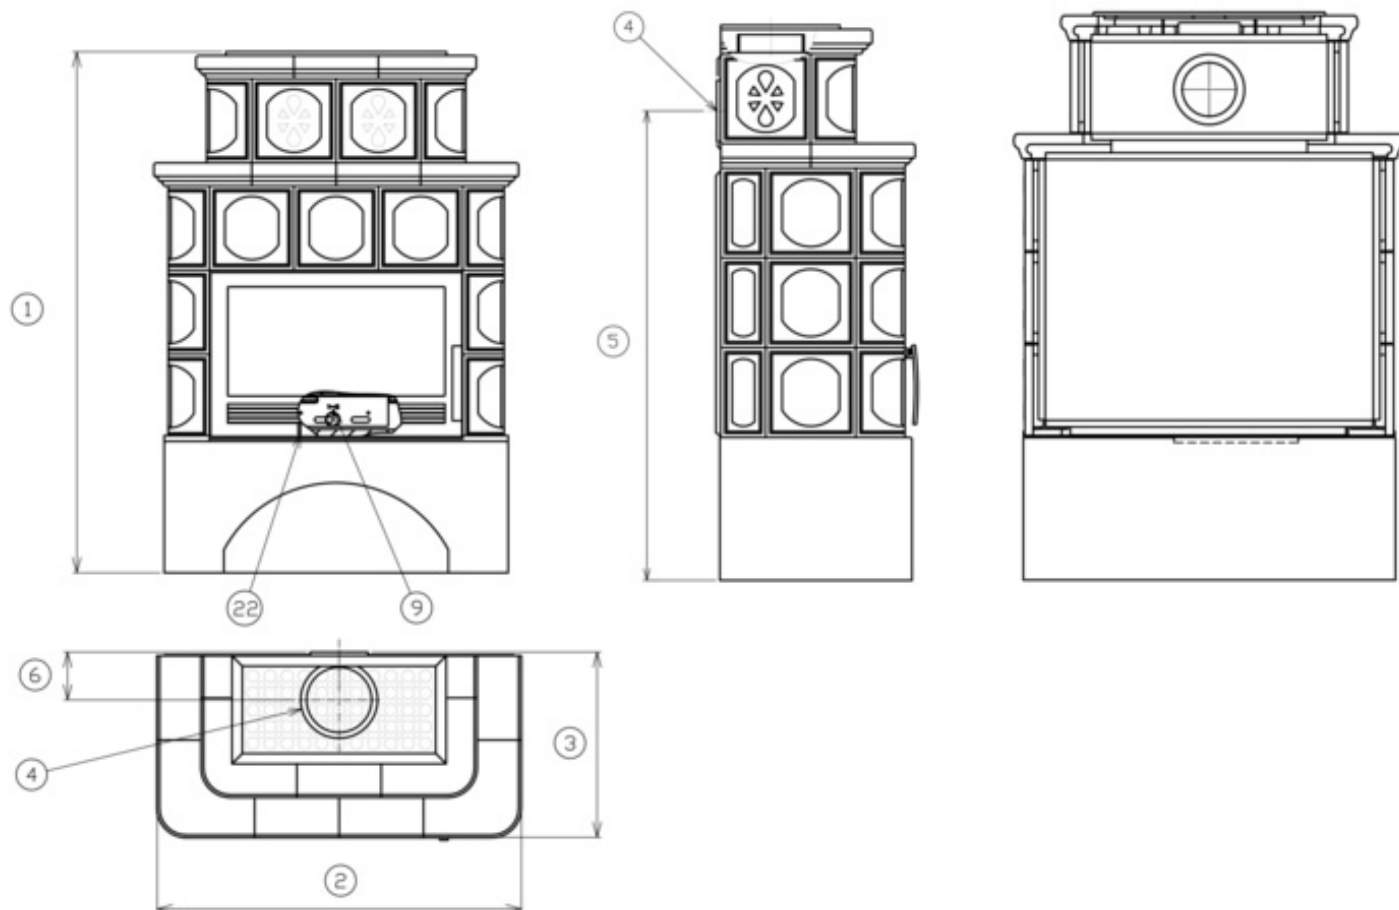

## Габариты

Высота (1) x Ширина (2) x Глубина (3) (mm)	1380 x 950 x 507
Максимальная длина дров (mm)	540

## Дымовой канал

Подключение дымового канала (4)	верхний / задний
Диаметр дымового канала (mm)	150
Высота оси заднего дымового канала (5) (mm)	1156
Отдаленность оси верхнего дымового канала (6) (mm)	145

## Размерный эскиз

## Доплнительная информация

1	высота	1380 mm
2	ширина	950 mm
3	глубина	507 mm
4	дымовой канал	150 mm
5	высота оси заднего дымового канала	1156 mm
6	отдаленность оси верхнего дымового канала	145 mm
9	управление первичной подачи воздуха - направо открыто	
22	управление интенсивностью процесса сгорания - направо открыто	