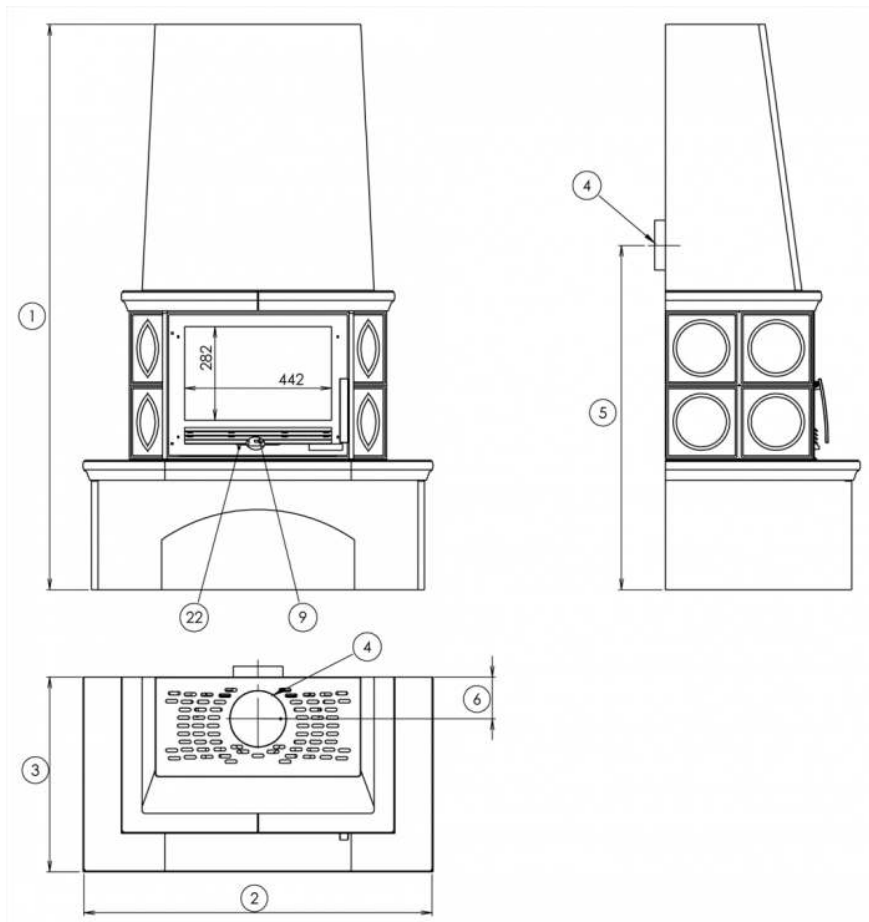

## Габариты

Высота (1) x Ширина (2) x Глубина (3) (мм)	1701 x 1053 x 586
Максимальная длина дров (мм)	450

## Дымовой канал

Подключение дымового канала (4)	верхний / задний
Диаметр дымового канала (мм)	Ø 150
Высота оси заднего дымового канала (5) (мм)	1036
Отдаленность оси верхнего дымового канала (6) (мм)	126

## Доплнительная информация

1	высота	1701 мм
2	ширина	1053 мм
3	глубина	586 мм
4	дымовой канал	Ø 150 мм
5	высота оси заднего дымового канала	1036 мм
6	отдаленность оси верхнего дымового канала	126 мм
10	управление вторичной подачи воздуха - направо открыто	
22	управление интенсивностью процесса сгорания - направо открыто	