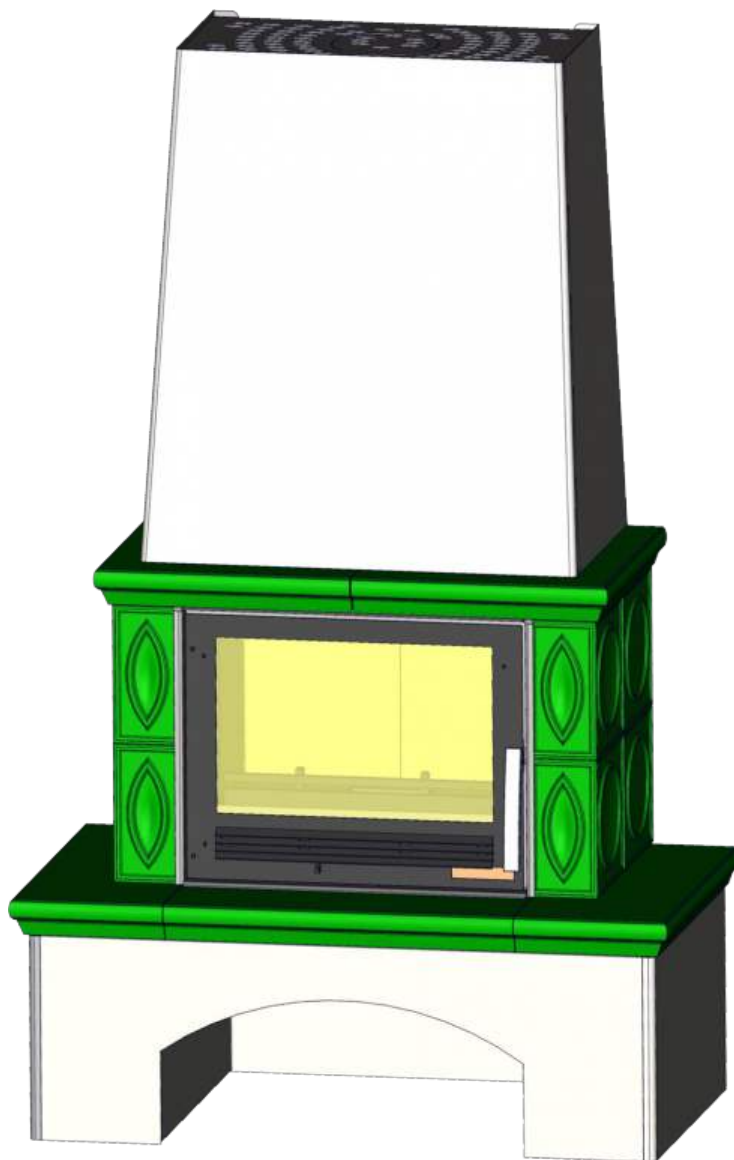

Технический паспорт товара (ru)

Кафельные печи ТУР: 314

LOMBARDIE