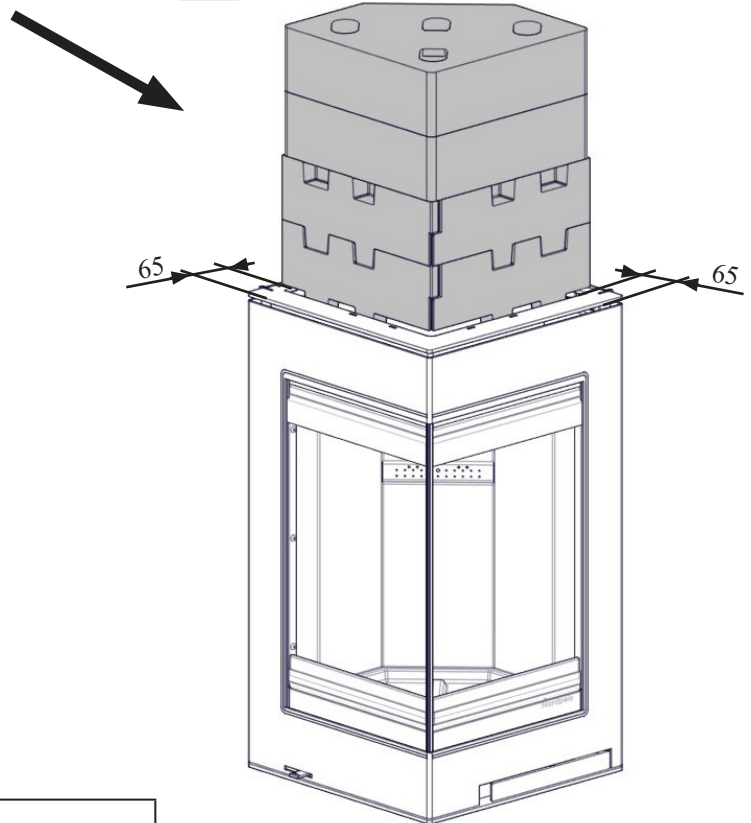

- (NO) Bare for baktilkobling
- (GB) Only for rear connection
- (SE) Endast för anslutning bakifrån
- (FI) Vain takaliitäntä
- (DE) Nur Anschluss hinten
- (FR) Seulement pour raccordement arrière
- (IT) Solo per uscita fumi posteriore

2.