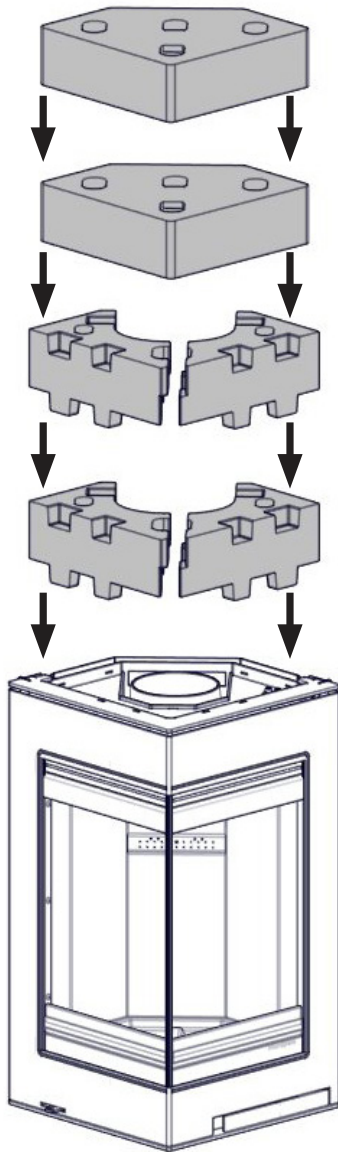

## Powerstone set for Odense

---

PO-0N31A-020 x2

PO-0N31A-01B x2

PO-0N31A-01A x2

1.

- (NO) Bare for baktilkobling
- (GB) Only for rear connection
- (SE) Endast för anslutning bakifrån
- (FI) Vain takaliitäntä
- (DE) Nur Anschluss hinten
- (FR) Seulement pour raccordement arrière
- (IT) Solo per uscita fumi posteriore