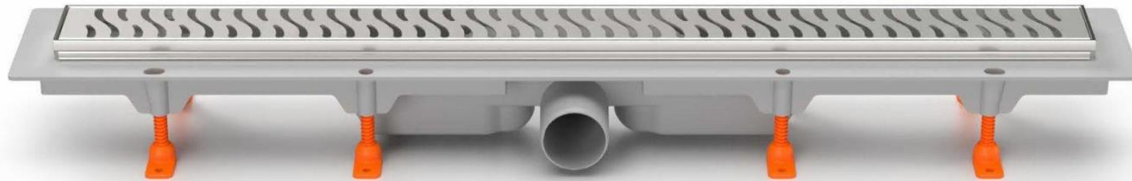

Пластиковый линейный желоб с боковым сливом D50

- повышенная пропускная способность - 46-52 л/мин
- регулировка высоты монтажа и угла наклона желоба от 80 мм до 102 мм
- модельный ряд - 650, 750, 850, 950, 1050 мм
- монтажная высота 65 мм
- диаметр выходного отверстия 50 мм

CH 850 /50 B

Chudej - название чешской фабрики **длина решетки (850)** **слив=50 мм** **название решетки BASIC**

Водоотводящий желоб с боковым сливом Ø50 MCH рамка пласт. 850 мм G BASIC (CH850/50B)

Пластиковый линейный желоб с рамкой из нержавеющей стали и боковым сливом D50

- рамка из нержавеющей стали
- корпус усилен ребрами жесткости
- боковой слив=50 мм
- повышенная пропускная способность 46-52 л/мин
- модельный ряд - 650, 75, 850, 950, 1050 мм

CH 850 /50 KN

Chudej - название чешской фабрики **длина решетки (850)** **слив=50 мм** **название решетки** **рамка из нержавеющей стали**

Водоотводящий желоб с боковым сливом Ø50 MCH рамка нерж. 850 мм G KLASIK (CH850/50KN)

КОМПЛЕКТАЦИЯ черных линейных желобов

- корпус желоба с сифоном
- решетка из нержавеющей стали
- две сеточки для улавливания мусора
- монтажные ножки, регулируемые по высоте и углу наклона
- 2 фиксатора для решетки
- 2 рулона гидроизоляции
- инструкция и монтажная заглушка
- ключ для извлечения решетки