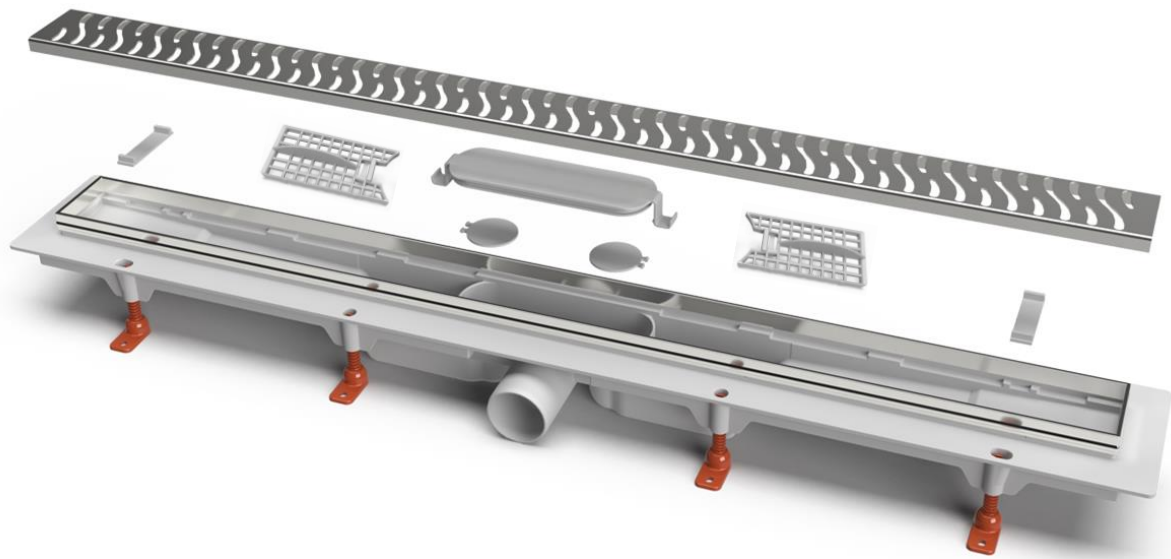

Обзор ассортимента линейных желобов чешской фабрики MCH Chudej

Пластиковый линейный желоб с боковым сливом D40

- низкая монтажная высота 50мм
- комбинированный сифон - гидрозатвор+сухой затвор
- решетка из нержавеющей стали 1,5 мм
- высокая пропускная способность 30-38 л/мин
- 6 видов решеток

CH 350 K K1

Chudej - название чешской фабрики

длина решетки (350)

название решетки глянцевой

матовой

Водоотводящий желоб с боковым сливом Ø40 MCH рамка пласт. 350 мм **G** KLASIK (CH350K) / **M** KLASIK

Комплектация пластиковых линейных желобов с боковым сливом D40

- корпус желоба с сифоном
- решетка из нержавеющей стали
- две сеточки для улавливания мусора
- монтажные ножки, регулируемые по высоте и углу наклона
- 2 фиксатора для решетки
- 2 рулона гидроизоляции
- инструкция и монтажная заглушка
- ключ для извлечения решетки

x=4

x=1

x=2

x=2

x=1

x=1

Пластиковый линейный желоб с рамкой из нержавеющей стали и боковым сливом D40

- рамка из нержавеющей стали
- минимальная монтажная высота
- комбинированный сифон
- высота рамки желоба 15 мм
- корпус укреплен ребрами жесткости