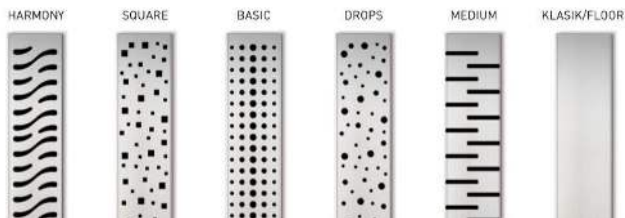

x=4

x=1

x=2

x=2

x=1

x=1

Пластиковый линейный желоб с рамкой из нержавеющей стали и боковым сливом D40

- рамка из нержавеющей стали
- минимальная монтажная высота
- комбинированный сифон
- высота рамки желоба 15 мм
- корпус укреплен ребрами жесткости

CH 350 KN

Chudej - название чешской фабрики **длина решетки (350)** **название решетки** **рамка из нержавеющей стали**

Водоотводящий желоб с боковым сливом Ø40 MCH рамка нерж. 350 мм G KLASIK (CH350KN)

Пластиковый линейный желоб для монтажа к стене с боковым сливом D40

- особенность этой модели - фланец 35 мм высотой для пристенного монтажа
- один ряд регулируемых монтажных ножек

CH 850 K 2

Chudej - название чешской фабрики **длина решетки (850)** **название решетки** **пристенный**

Пластиковый линейный желоб с нижним сливом Ø40

BASIC

KLASIK

SQUARE

HARMONY

MEDIUM

DROPS

- регулировка монтажной высоты 80-102 мм
- повышенная пропускная способность 60-70 л/мин
- 6 видов решетки из нержавеющей стали толщиной 1,5 мм
- модельный ряд 650, 750, 850, 950, 1050 мм