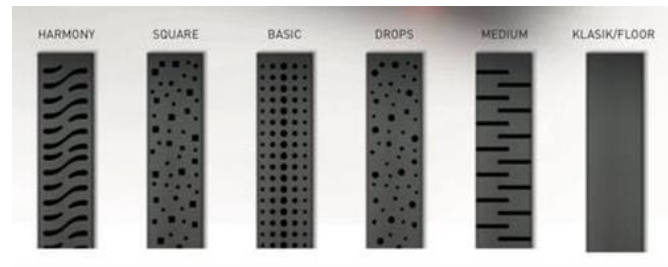

x=1

x=4

x=2

x=1

x=2

x=1

Пластиковый линейный желоб В ЧЕРНОМ ЦВЕТЕ

с боковым сливом D40

- низкая монтажная высота 50мм
- комбинированный сифон - гидрозатвор+сухой затвор
- решетка из нержавеющей стали 1,5 мм
- высокая пропускная способность 30-38 л/мин
- 6 видов решеток

CH 850 KC

Chudej - название чешской фабрики **длина решетки (850)** **название решетки (klasic)** **корпус и решетка в черном цвете**