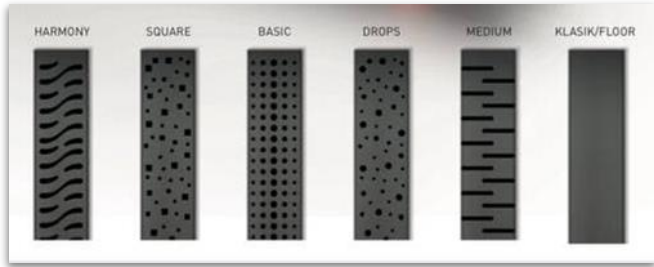

Пластиковый линейный желоб В ЧЕРНОМ ЦВЕТЕ с нижним сливом D40

- особенность данной модели - повышенная пропускная способность
- 60-70 л/мин
- модельный ряд - 650, 750, 850, 950, 1050мм
- вертикальный канализационный слив