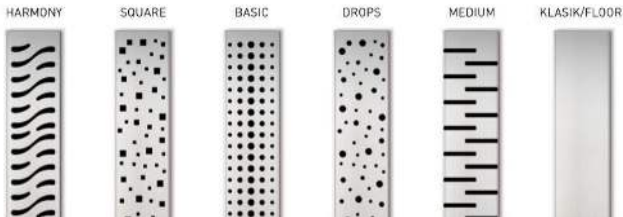

Обзор ассортимента линейных желобов чешской фабрики MCH Chudej

Пластиковый линейный желоб с боковым сливом D40

- низкая монтажная высота 50мм
- комбинированный сифон - гидрозатвор+сухой затвор
- решетка из нержавеющей стали 1,5 мм
- высокая пропускная способность 30-38 л/мин
- 6 видов решеток

- корпус желоба с сифоном
- решетка из нержавеющей стали
- две сеточки для улавливания мусора
- монтажные ножки, регулируемые по высоте и углу наклона
- 2 фиксатора для решетки
- 2 рулона гидроизоляции
- инструкция и монтажная заглушка
- ключ для извлечения решетки

x=4

x=1

x=2

x=2

x=1

x=1

Пластиковый линейный желоб с рамкой из нержавеющей стали и боковым сливом D40

- рамка из нержавеющей стали
- минимальная монтажная высота
- комбинированный сифон
- высота рамки желоба 15 мм
- корпус укреплен ребрами жесткости

Пластиковый линейный желоб с нижним сливом Ø40

BASIC

KLASIK

SQUARE

HARMONY

MEDIUM

DROPS

- регулировка монтажной высоты 80-102 мм
- повышенная пропускная способность 60-70 л/мин
- 6 видов решетки из нержавеющей стали толщиной 1,5 мм
- модельный ряд 650, 750, 850, 950, 1050 мм