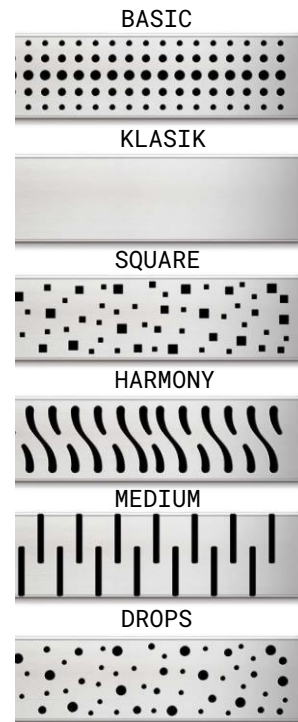

Водоотводящий желоб с боковым сливом Ø50 MCH рамка пласт. 850 мм G BASIC (CH850/50B)