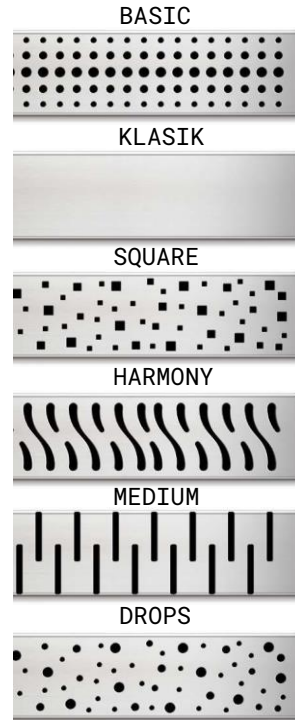

CH 850 /50 KN

Chudej - название чешской фабрики   **длина решетки (850)**   **слив=50 мм**   **название решетки**   **рамка из нержавеющей стали**

Водоотводящий желоб с боковым сливом Ø50 MCH рамка нерж. 850 мм G KLASIK (CH850/50KN)