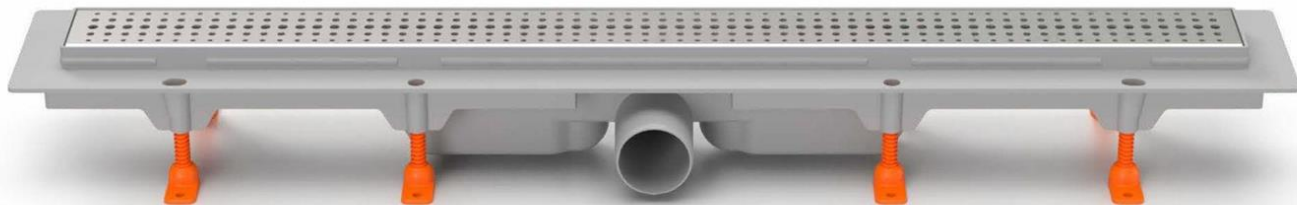

Пластиковый линейный желоб с нижним сливом Ø40

BASIC

KLASIK

SQUARE

HARMONY

MEDIUM

DROPS

- регулировка монтажной высоты 80-102 мм
- повышенная пропускная способность 60-70 л/мин
- 6 видов решетки из нержавеющей стали толщиной 1,5 мм
- модельный ряд 650, 750, 850, 950, 1050 мм

CH 850 /s40 S

Chudej - название чешской фабрики **длина решетки (850)** **нижний слив** **название решетки**

Водоотводящий желоб с нижним сливом Ø40 MCH рамка пласт. 850 мм G SQUARE (CH850/S40S)

Пластиковый линейный желоб с рамкой из нержавеющей стали и нижним сливом D40

- особенность данной модели - рамка из нержавеющей стали
- модельный ряд - 650, 750, 850, 950, 1050 мм
- повышенная пропускная способность 60-70 л/мин
- вертикальный выход в канализацию D=40 мм

CH 850 /s40 KN

Пластиковый линейный желоб с боковым сливом D50

- повышенная пропускная способность - 46-52 л/мин
- регулировка высоты монтажа и угла наклона желоба от 80 мм до 102 мм
- модельный ряд - 650, 750, 850, 950, 1050 мм
- монтажная высота 65 мм
- диаметр выходного отверстия 50 мм