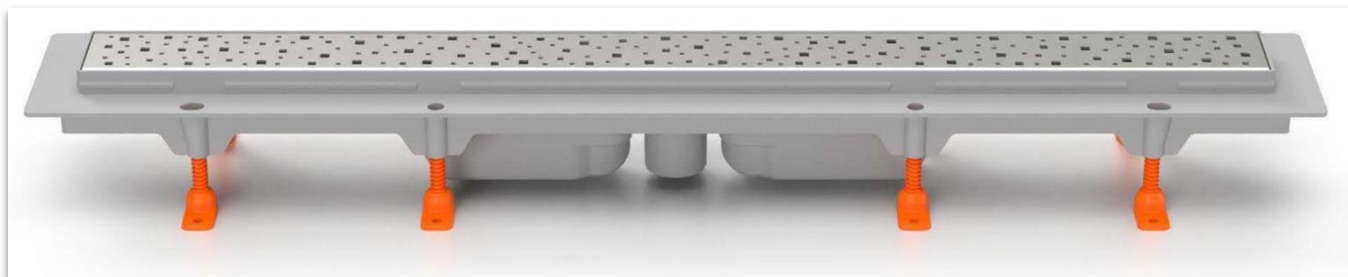

Пластиковый линейный желоб для монтажа к стене с боковым сливом D40

- особенность этой модели - фланец 35 мм высотой для пристенного монтажа
- один ряд регулируемых монтажных ножек

CH 850 K 2

Chudej - название чешской фабрики **длина решетки (850)** **название решетки** **пристенный**

Водоотводящий желоб с боковым сливом Ø40 MCH рамка пласт. пристенный 850 мм G KLASIK (CH850K2)

Пластиковый линейный желоб для монтажа к стене с рамкой из нержавеющей стали и боковым сливом D40

- рамка желоба из нержавеющей стали
- корпус усилен ребрами жесткости
- фланец для осуществления пристенного монтажа
- пропускная способность 30-38 л/мин
- 6 видов решеток
- один ряд регулируемых монтажных ножек

Пластиковый линейный желоб с нижним сливом Ø40

BASIC

KLASIK

SQUARE

HARMONY

MEDIUM

DROPS

- регулировка монтажной высоты 80-102 мм
- повышенная пропускная способность 60-70 л/мин
- 6 видов решетки из нержавеющей стали толщиной 1,5 мм
- модельный ряд 650, 750, 850, 950, 1050 мм

CH 850 /s40 S

Chudej - название чешской фабрики **длина решетки (850)** **нижний слив** **название решетки**

Водоотводящий желоб с нижним сливом Ø40 MCH рамка пласт. 850 мм G SQUARE (CH850/S40S)

Пластиковый линейный желоб с рамкой из нержавеющей стали и нижним сливом D40