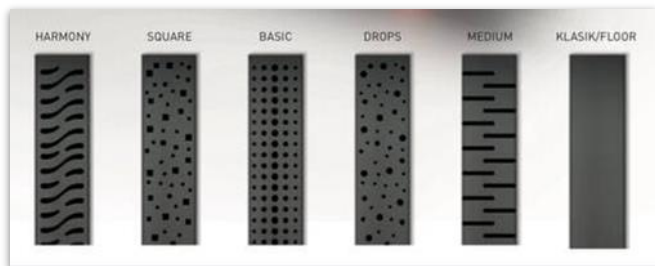

Пластиковый линейный желоб В ЧЕРНОМ ЦВЕТЕ для монтажа к стене с боковым сливом D40

- особенность этой модели - фланец 35 мм высотой для пристенного монтажа
- один ряд регулируемых монтажных ножек

CH 850 MC 2

Chudej - название чешской фабрики   **длина решетки (850)**   **название решетки в черном цвете**   **пристенный**

Водоотводящий желоб с боковым сливом Ø40 MCH рамка пласт. пристенный ЧЕРНЫЙ 850 мм G MEDIUM (CH850MC2)