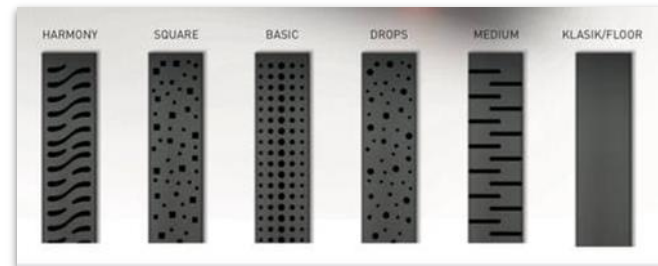

- низкая монтажная высота 50мм
- комбинированный сифон - гидрозатвор+сухой затвор
- решетка из нержавеющей стали 1,5 мм
- высокая пропускная способность 30-38 л/мин
- 6 видов решеток

CH 850 KC

Chudej - название чешской фабрики **длина решетки (850)** **название решетки (klasic)** **корпус и решетка в черном цвете**

Пластиковый линейный желоб В ЧЕРНОМ ЦВЕТЕ

с боковым сливом D50

- монтажная высота 80-102 мм
- комбинированный сифон - гидрозатвор+сухой затвор
- решетка из нержавеющей стали 1,5 мм
- высокая пропускная способность 46-52 л/мин