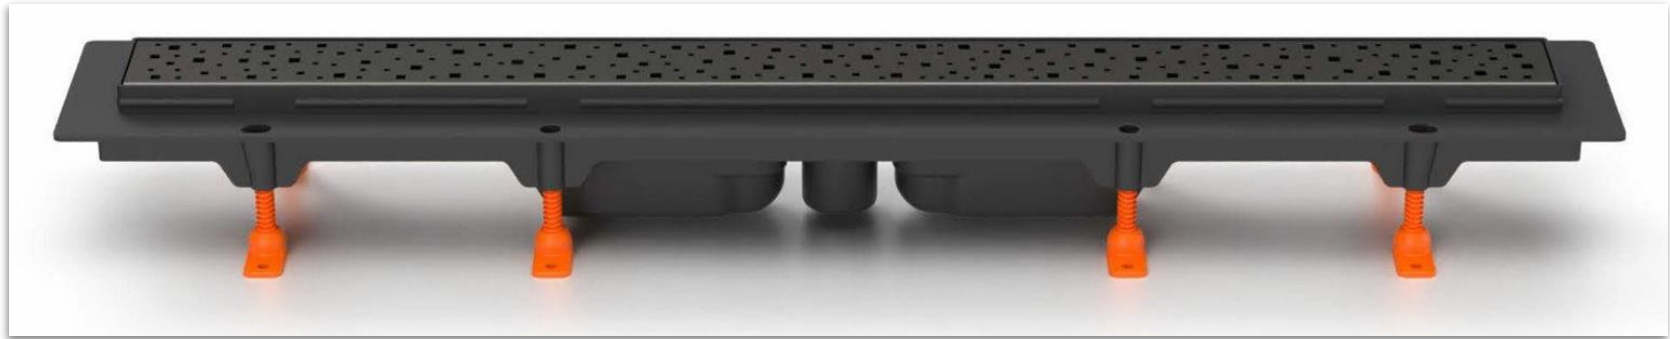

- особенность этой модели - фланец 35 мм высотой для пристенного монтажа
- один ряд регулируемых монтажных ножек

CH 850 MC 2

Chudej - название чешской фабрики **длина решетки (850)** **название решетки в черном цвете** **пристенный**

Водоотводящий желоб с боковым сливом Ø40 MCH рамка пласт. пристенный ЧЕРНЫЙ 850 мм G MEDIUM (CH850MC2)

Пластиковый линейный желоб В ЧЕРНОМ ЦВЕТЕ с нижним сливом D40

- особенность данной модели - повышенная пропускная способность
- 60-70 л/мин
- модельный ряд - 650, 750, 850, 950, 1050мм
- вертикальный канализационный слив