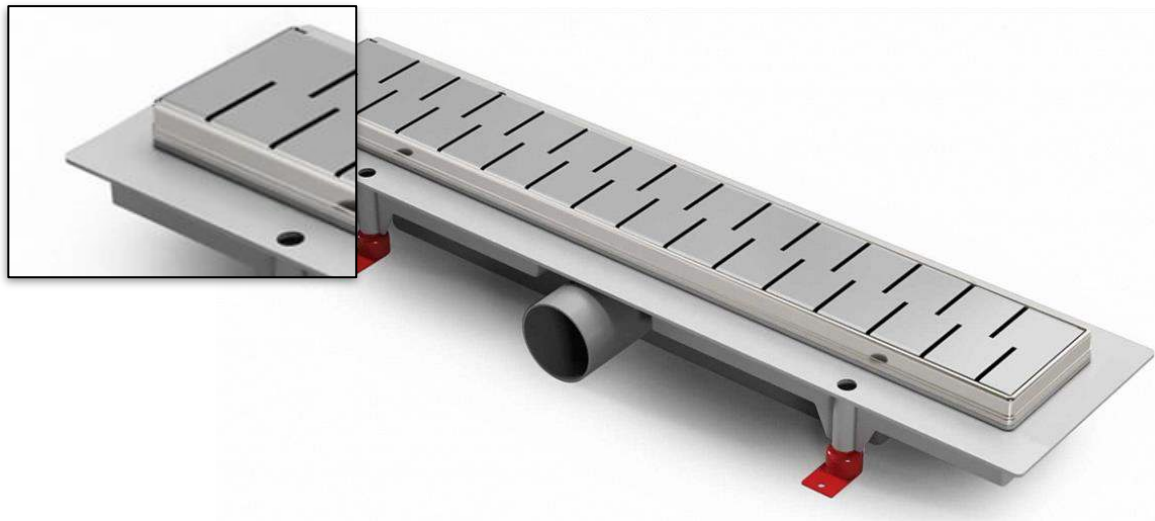

Обзор ассортимента линейных желобов чешской фабрики MCH Chudej

Пластиковый линейный желоб с боковым сливом D40

- низкая монтажная высота 50мм
- комбинированный сифон - гидрозатвор+сухой затвор
- решетка из нержавеющей стали 1,5 мм
- высокая пропускная способность 30-38 л/мин
- 6 видов решеток

- корпус желоба с сифоном
- решетка из нержавеющей стали
- две сеточки для улавливания мусора
- монтажные ножки, регулируемые по высоте и углу наклона
- 2 фиксатора для решетки
- 2 рулона гидроизоляции
- инструкция и монтажная заглушка
- ключ для извлечения решетки

x=4

x=1

x=2

x=2

x=1

x=1

Пластиковый линейный желоб с рамкой из нержавеющей стали и боковым сливом D40

- рамка из нержавеющей стали
- минимальная монтажная высота
- комбинированный сифон
- высота рамки желоба 15 мм
- корпус укреплен ребрами жесткости

Пластиковый линейный желоб для монтажа к стене с боковым сливом D40

- особенность этой модели - фланец 35 мм высотой для пристенного монтажа
- один ряд регулируемых монтажных ножек

CH 850 K 2

Chudej - название чешской фабрики **длина решетки (850)** **название решетки** **пристенный**