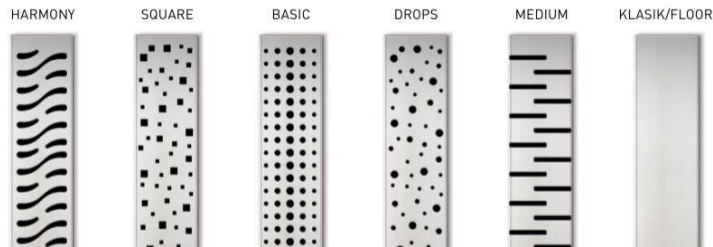

x=4

x=1

x=2

x=2

x=1

x=1

Пластиковый линейный желоб с рамкой из нержавеющей стали и боковым сливом D40

- рамка из нержавеющей стали
- минимальная монтажная высота
- комбинированный сифон
- высота рамки желоба 15 мм
- корпус укреплен ребрами жесткости

Пластиковый линейный желоб для монтажа к стене с боковым сливом D40

- особенность этой модели - фланец 35 мм высотой для пристенного монтажа
- один ряд регулируемых монтажных ножек

CH 850 K 2

Chudej - название чешской фабрики **длина решетки (850)** **название решетки** **пристенный**

Водоотводящий желоб с боковым сливом Ø40 MCH рамка пласт. пристенный 850 мм G KLASIK (CH850K2)

Пластиковый линейный желоб для монтажа к стене с рамкой из нержавеющей стали и боковым сливом D40

- рамка желоба из нержавеющей стали
- корпус усилен ребрами жесткости
- фланец для осуществления пристенного монтажа
- пропускная способность 30-38 л/мин
- 6 видов решеток
- один ряд регулируемых монтажных ножек

Пластиковый линейный желоб с нижним сливом Ø40

BASIC

KLASIK

SQUARE

HARMONY

MEDIUM

DROPS

- регулировка монтажной высоты 80-102 мм
- повышенная пропускная способность 60-70 л/мин
- 6 видов решетки из нержавеющей стали толщиной 1,5 мм
- модельный ряд 650, 750, 850, 950, 1050 мм