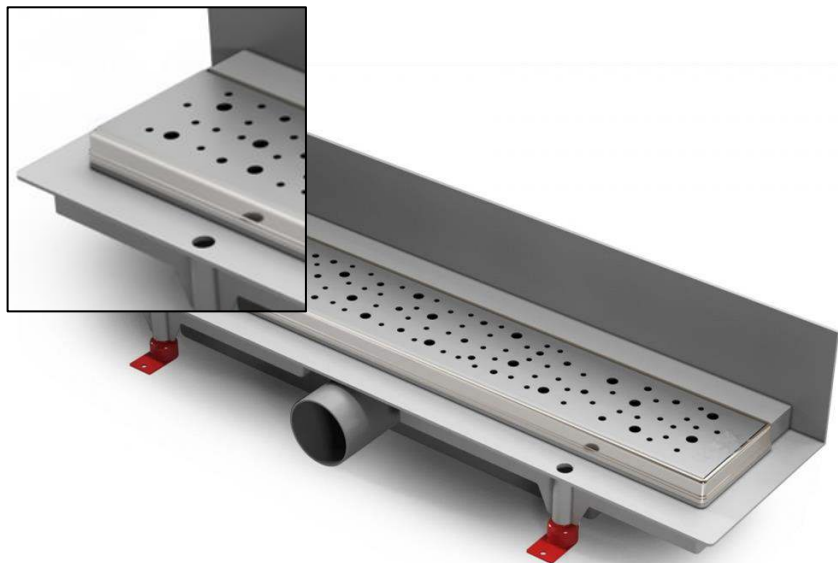

x=4

x=1

x=2

x=2

x=1

x=1

Пластиковый линейный желоб с рамкой из нержавеющей стали и боковым сливом D40

- рамка из нержавеющей стали
- минимальная монтажная высота
- комбинированный сифон
- высота рамки желоба 15 мм
- корпус укреплен ребрами жесткости

Пластиковый линейный желоб для монтажа к стене с боковым сливом D40

- особенность этой модели - фланец 35 мм высотой для пристенного монтажа
- один ряд регулируемых монтажных ножек

CH 850 K 2

Chudej - название чешской фабрики **длина решетки (850)** **название решетки** **пристенный**

Водоотводящий желоб с боковым сливом Ø40 MCH рамка пласт. пристенный 850 мм G KLASIK (CH850K2)

Пластиковый линейный желоб для монтажа к стене с рамкой из нержавеющей стали и боковым сливом D40

- рамка желоба из нержавеющей стали
- корпус усилен ребрами жесткости
- фланец для осуществления пристенного монтажа
- пропускная способность 30-38 л/мин
- 6 видов решеток
- один ряд регулируемых монтажных ножек

Пластиковый линейный желоб с нижним сливом Ø40

BASIC

KLASIK

SQUARE

HARMONY

MEDIUM

DROPS

- регулировка монтажной высоты 80-102 мм
- повышенная пропускная способность 60-70 л/мин
- 6 видов решетки из нержавеющей стали толщиной 1,5 мм
- модельный ряд 650, 750, 850, 950, 1050 мм